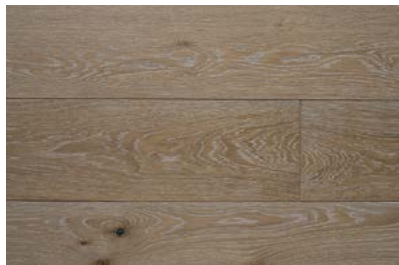

BROWN

BLACK

AFRICA

From nature with love

Parquetlenčių spalvų kolekcija

ZIRCON

IRISH

DIAMOND